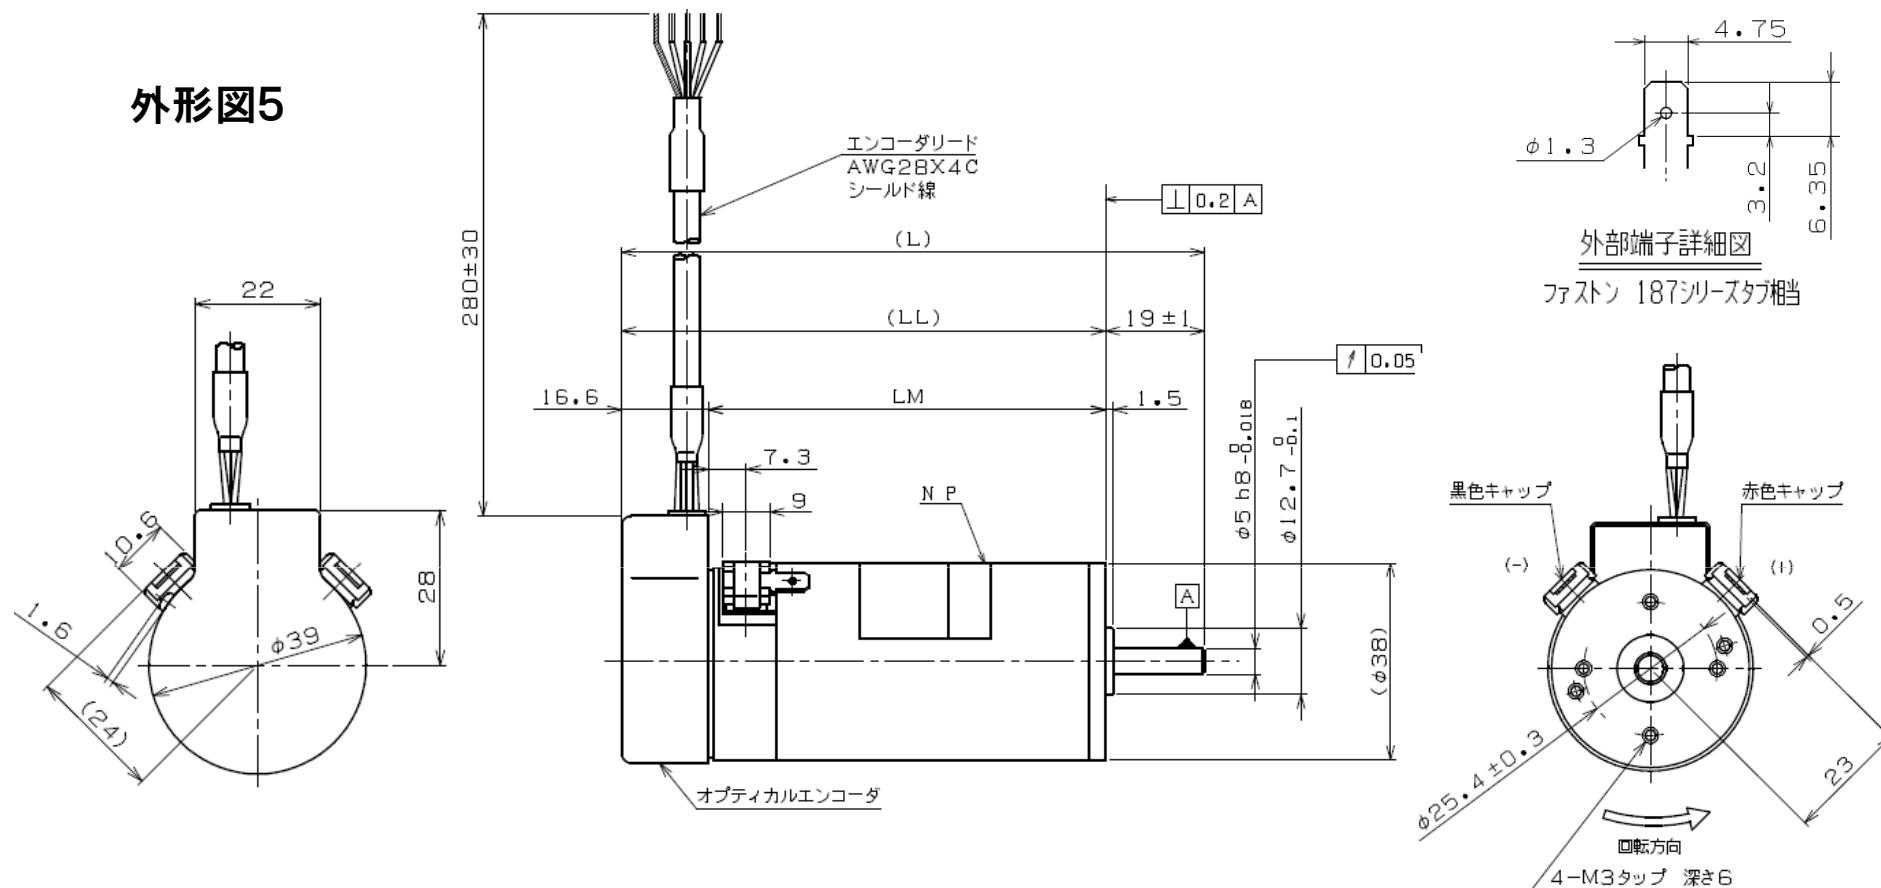

# FMシリーズ (B5タイプ) 外形

外形図5

形式	定格出力 (W)	L	LL	LM
UGFMED-B5T2OER	6.2	80.1	61.1	44.5
UGFMED-B5M2OER	12.3	101.6	82.6	66.0
UGFMED-B5L2OER	17.4	111.6	92.6	76.0

# FMシリーズ (B5タイプ) 特性